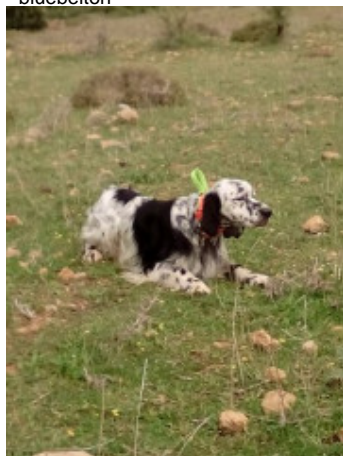

ALEX AFIDNAI MYTHOS

2018-01-02 (M) BEK 162267
Couleur : Lemon
[fiche affixe](#)

Père
[ALEX AFIDNAI VUDU](#)
2013-11-22 (M)
BEK 13
- bluebelton

[ARTU DI ALDO DA SARNO](#)
2006-01-02 (M) LOI LO0666968 (Ch
Italiano Trialler Int Ripr) - tricolore