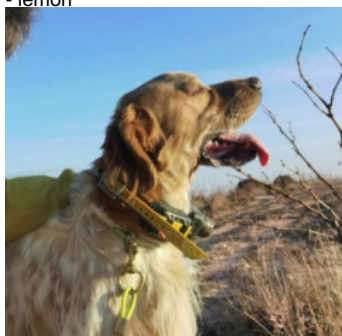

RENTSETTER KENTAKY

2022-04-20 (F) LOF 941000027520748

Couleur : Noi.Mar.Fau.PBl.Env (tricolore) / Dyspl. : A
[fiche affixe](#)

Père
FRISCO DELLA VECCHIA IRLANDA
2020-07-05 (M)
LOE
- lemon

SATANA DELLA VECCHIA IRLANDA
1974-05-16 (F) LOI 76561 - lemon