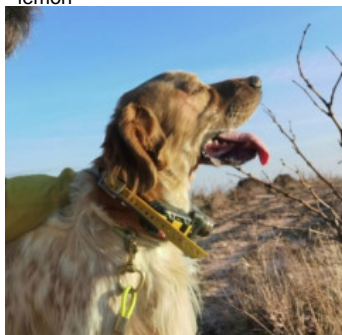

RENTSETTER KENTAKY

2022-04-20 (F) LOF 941000027520748

Couleur : Noi.Mar.Fau.PBl.Env (tricolore) / Dyspl. : A
[fiche affixe](#)

Père
[FRISCO DELLA VECCHIA IRLANDA](#)
2020-07-05 (M)
LOE
- lemon

[SATANA DELLA VECCHIA IRLANDA](#)
1974-05-16 (F) LOI 76561 - lemon