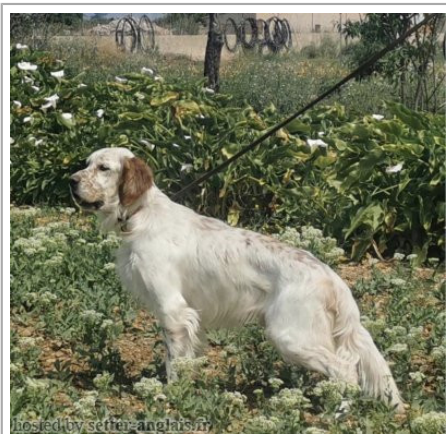

DARKO DE OTXATI

2015-04-28 (M) LOE
Couleur : Tricolor (tricolore)
[fiche affixe](#)

hosted by setter-anglais.fr

ARI DE L'ECHO DE LA FORET
2005-09-04 (M) LOE 1627059 -
tricolore

Père
VALERIO DE EL ARCO IRIS
2007-04-30 (M)
LOE 1692959
- bluebelton