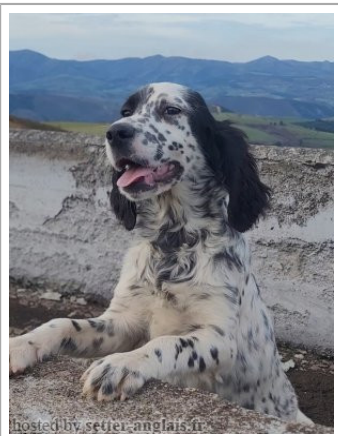

**GALA DO VOLTEIRO**

2023-09-13 (F) LOE

Couleur : Blanco y negro (bluebelton)

hosted by: setter-anglais.fr

Père

**TARKAN DU LONG BEC  
D'ENCHANET**

2022-05-30 (M)

LOF 280330

- bluebelton

**MODJO DE LA PLUME DU PÉVÈLE**

2016-06-20 (M) LOF 247517/42482

(CH GQ, CHRACE GQ, CH IT GQ) -

bluebelton

**H DE FEUNTEUN BLEIS** 2012-08-09  
(M) LOF 224372/39370 (CHGQ, CHIT,  
CHRACE GQ, VOF/GQ) - bluebelton**NIKITA DE CORIAM** 2014-07-12 (F)  
LOF 242948/47601 (CH-FTP) - tricolore**LORD DES TERRES DE LUDE**  
2015-06-02 (M) LOF 239799/40829  
(TAN, TR, TR GQ, CH P) - lemon**GANDIE DU LONG BEC  
D'ENCHANET** 2011-08-25 (F) LOF  
218626/43210 (CH GS, TR) - bluebelton**CYCLONE DU  
BARALAN** 2007-08-03  
(M) LOF  
196686/032337 (TR, CH  
P, CH IT) - bluebelton**BOHEME DE  
L'OREE DU BOIS  
BECASSES**  
2006-06-28 (F) LOF  
188159/36230 (TR, CH  
P, CH T) - bluebelton**NATAN** 2012-10-03  
(M) LOI LO12157969  
(CH IT GQ, Camp. TR. (CH  
GQ, CH(I)T) - bluebelton**HOT LOVE DE CORIAM**  
2008-08-29 (F)  
LOSH1049371 -  
bluebelton**RADENTIS HAMI**  
2008-05-09 (M) LOI  
LO0940971 - lemon**IFNI DES  
TERRES DE  
LUDE**  
2013-07-19 (F)  
LOF  
230284/46312 (TR GQ) - bluebelton**VERDI DU BIEF JOLI**  
2004-03-14 (M) LOF  
174726/28629 (CHT  
CHGS) - bluebelton**BELLE DU LONG  
BEC D'ENCHANET**  
2006-04-17 (F) LOF  
185637/35683 (TR) -  
tricolore