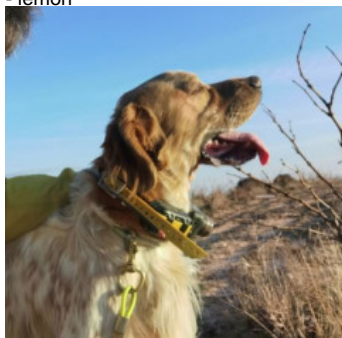

RENTSETTER KUTTUNA

2022-04-21 (F) LOE

Couleur : Blanco y negro (bluebelton)

[fiche affixe](#)

Père
[FRISCO DELLA VECCHIA IRLANDA](#)
 2020-07-05 (M)
 LOE
 - lemon

[SATANA DELLA VECCHIA IRLANDA](#)
 1974-05-16 (F) LOI 76561 - lemon