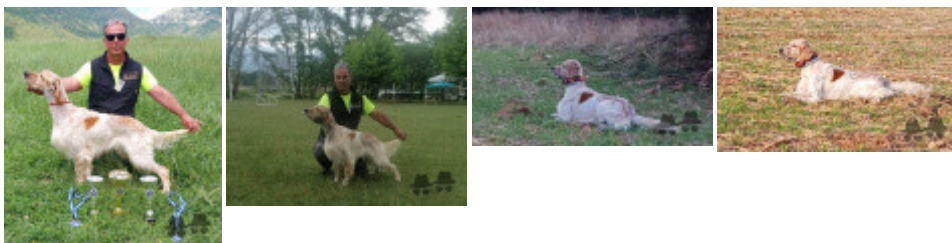

Résultats expositions

Lieu	Date	Classe	Juge	Qualif.	Pts
GR <u>FENEOS</u>	2023-05-17	OPEN		1ECC CAC	0
GR <u>TRIKALA</u>	2023-06-17	OPEN		1ECC CAC	0
GR <u>TRIKALA</u>	2023-06-18	OPEN		1ECC RCACB	0
Total des points					0