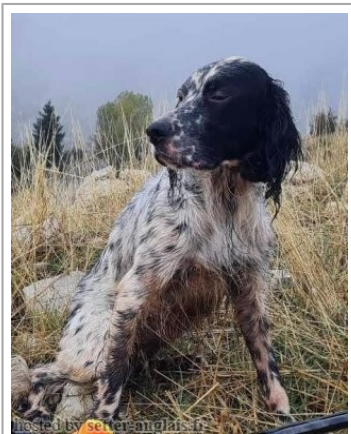

SVEN

2020-07-10 (M) BEK 182208
Couleur : Bluebelton

<p>Père <u>ARCHON YPSIPEDON</u> (M) BEK 162824 - bluebelton</p>	<p><u>ZENITH DE LA DRYOUSSA</u> (M) BEK 097532 - lemon</p>	<p><u>ZURDO</u> (M) BEK 068938 - lemon</p>	<p> <u>TITO</u> 1998-06-08 (M) LOE 1109111 (TrGB(E.02)) - lemon</p>	
	<p><u>BONA DI MONTE PATRAS</u> (F) BEK 117886 - lemon</p>	<p><u>RADENTIS PERLA</u> (F) BEK 096351 - lemon</p>	<p><u>ROSY</u> (F) LOE 1245110</p>	<p> <u>RADENTIS CRISS</u> 2006-07-25 (M) LOI LO06130812 (Camp. Ripr.) - lemon</p>
	<p><u>OLE DIANA GRADACKA</u> (F) BEK 117178 - bluebelton</p>	<p><u>RALE</u> 2009-12-10 (M) LOF BEK-062186 - Tr?colour</p>	<p><u>MARTIN DITIKIS ATTIKIS</u> 2002-06-22 (M) BEK 038862 (CH.GR.INT.L) - tricolore</p>	<p><u>RADENTIS BIANCHETTA</u> 2004-05-19 (F) LOI LO04104751 - lemon</p>
	<p><u>FUTSINO HUNTER ATHLETIC DI MICHOS</u> (M) BEK #063288 - bluebelton</p>	<p><u>BROWN HUNTER ATHLETIC DI MICHOS</u> (M) BEK 033601 - Liver</p>	<p><u>RITA SA BEDEMA</u> (F) BEK 39767 - lemon</p>	<p> <u>OSCAR DEL ZAGNIS</u> 2002-09-22 (M) LOI LO0370026 (Camp. Ital. Lav.) - tricolore</p>
<p>Mère <u>ERSY TOU TSIAHTANI</u> (F) BEK 147022</p>	<p><u>KIRA</u> (F) BEK 088486 - bluebelton</p>	<p><u>TARA HUNTER ATHLETIC DI MICHOS</u> (F) #033601</p>	<p><u>DENIESE DIANA GRADACKA</u> 2006-05-08 (F) JR701093ES - bluebelton</p>	
	<p><u>IRIS</u> (M) BEK 042734 - bluebelton</p>	<p><u>PIANIGIANI'S FORD</u> 2001-08-06 (M) LOI 024296 - bluebelton</p>	<p><u>KRIONERIOU IRIS</u> (F) BEK 025144</p>	
	<p><u>IRA</u> (F) BEK 059473 - tricolore</p>	<p><u>PIANIGIANI'S FORD</u> 2001-08-06 (M) LOI 024296 - bluebelton</p>	<p><u>PIANIGIANI'S FORD</u> 2001-08-06 (M) LOI 024296 - bluebelton</p>	
	<p><u>REX</u> (F) BEK 029494</p>	<p><u>KRIONERIOU DIANA</u> (F) BEK #015418</p>	<p><u>KRIONERIOU DIANA</u> (F) BEK #015418</p>	
<p><u>REA</u> (F) BEK 042749</p>	<p><u>SIRIO DELLE TORRICELLE</u> (M) BEK 038894</p>	<p><u>JEMA</u> (F) BEK 025342</p>	<p><u>ALEX AFIDNAI RIBOW</u> (M) BEK 029494</p>	