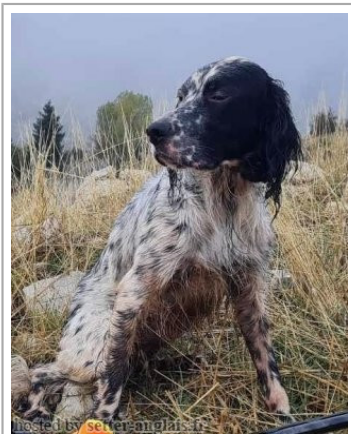

**SVEN**

2020-07-10 (M) BEK 182208  
Couleur : Bluebelton

<p>Père</p> <p><u>ARCHON YPSIPEDON</u> (M) BEK 162824 - bluebelton</p>	<p><u>ZENITH DE LA DRYOUSSA</u> (M) BEK 097532 - lemon</p>	<p><u>ZURDO</u> (M) BEK 068938 - lemon</p>	<p> <u>TITO</u> 1998-06-08 (M) LOE 1109111 (TrGB(E.02)) - lemon</p>	
	<p><u>BONA DI MONTE PATRAS</u> (F) BEK 117886 - lemon</p>	<p><u>RADENTIS PERLA</u> (F) BEK 096351 - lemon</p>	<p><u>ROSY</u> (F) LOE 1245110</p>	<p> <u>RADENTIS CRISS</u> 2006-07-25 (M) LOI LO06130812 (Camp. Ripr.) - lemon</p>
	<p><u>OLE DIANA GRADACKA</u> (F) BEK 117178 - bluebelton</p>	<p><u>RALE</u> 2009-12-10 (M) LOF BEK-062186 - Tr?colour</p>	<p><u>MARTIN DITIKIS ATTIKIS</u> 2002-06-22 (M) BEK 038862 (CH.GR.INT.L) - tricolore</p>	<p><u>RADENTIS BIANCHETTA</u> 2004-05-19 (F) LOI LO04104751 - lemon</p>
	<p><u>FUTSINO HUNTER ATHLETIC DI MICHOS</u> (M) BEK #063288 - bluebelton</p>	<p><u>BROWN HUNTER ATHLETIC DI MICHOS</u> (M) BEK 033601 - Liver</p>	<p><u>RITA SA BEDEMA</u> (F) BEK 39767 - lemon</p>	<p> <u>OSCAR DEL ZAGNIS</u> 2002-09-22 (M) LOI LO0370026 (Camp. Ital. Lav.) - tricolore</p>
<p>Mère</p> <p><u>ERSY TOU TSIAHTANI</u> (F) BEK 147022</p>	<p><u>KIRA</u> (F) BEK 088486 - bluebelton</p>	<p><u>TARA HUNTER ATHLETIC DI MICHOS</u> (F) #033601</p>	<p><u>DENIESE DIANA GRADACKA</u> 2006-05-08 (F) JR701093ES - bluebelton</p>	
	<p><u>IRA</u> (F) BEK 059473 - tricolore</p>	<p><u>ARIS</u> (M) BEK 042734 - bluebelton</p>	<p><u>PIANIGIANI'S FORD</u> 2001-08-06 (M) LOI 024296 - bluebelton</p>	
	<p><u>REX</u> (F) BEK 059473 - tricolore</p>	<p><u>SIRIO DELLE TORRICELLE</u> (M) BEK 038894</p>	<p><u>KRIONERIOU IRIS</u> (F) BEK 025144</p>	<p><u>PIANIGIANI'S FORD</u> 2001-08-06 (M) LOI 024296 - bluebelton</p>
	<p><u>REA</u> (F) BEK 042749</p>	<p><u>JEMA</u> (F) BEK 025342</p>	<p><u>KRIONERIOU DIANA</u> (F) BEK #015418</p>	<p><u>ALEX AFIDNAI RIBOW</u> (M) BEK 029494</p>