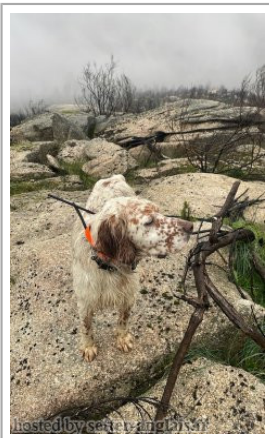

BORIS DO VALE DO PELICANO

2022-12-10 (M) LOP LOP623571
Couleur : Blanco y naranja (lemon)
[fiche affixe](#)

Père
[SKY DE VILACRASTO](#)
(M)
LOP LOP598128
- bluebelton

[JUDAS DA PEDRA MUA](#) 2014-04-10
(M) LOP 500630 - tricolore

[ONU DES BERGES DU SABO](#)
2018-05-20 (F) LOF 255672 -
bluebelton

[DON DO VALE VIGA](#) 2008-04-20 (M)
LOP 398250 (ChRiptr) - tricolore

[GUIA DES BRUMES DU ROCHER](#)
2011-07-19 (F) LOF 218146 - tricolore