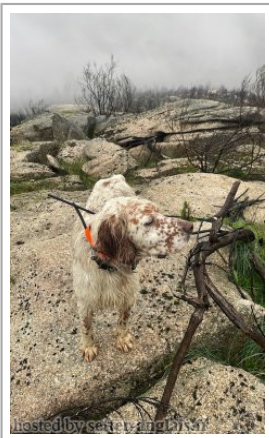

BORIS DO VALE DO PELICANO

2022-12-10 (M) LOP LOP623571
Couleur : Blanco y naranja (lemon)
[fiche affixe](#)

Père
[SKY DE VILACRASTO](#)
(M)
LOP LOP598128
- bluebelton

[JUDAS DA PEDRA MUA](#) 2014-04-10
(M) LOP 500630 - tricolore