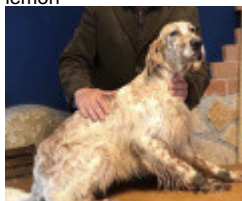

VALKIRIA REYES DEL VIENTO

2023-01-09 (F) LOE 2671025
Couleur : Blanco y negro (bluebelton)
[fiche affixe](#)

Père
DENDABERRI YITO
2021-07-21 (M)
LOE 2603434
- lemon

DENDABERRI TITAN 2016-09-05 (M)
LOE 2345513 (TRIALER BECADAS ,
FINALISTA JÓVENES PROMESAS 2.018) -
lemon