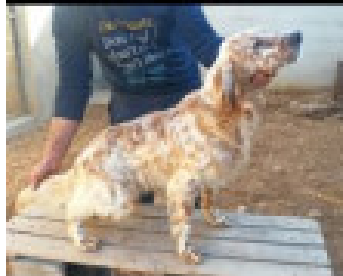

VALKIRIA REYES DEL VIENTO

2023-01-09 (F) LOE 2671025
Couleur : Blanco y negro (bluebelton)
[fiche affixe](#)

Père
DENDABERRI YITO
2021-07-21 (M)
LOE 2603434
- lemon

DENDABERRI TITAN 2016-09-05 (M)
LOE 2345513 (TRIALER BECADAS ,
FINALISTA JÓVENES PROMESAS 2.018) -
lemon