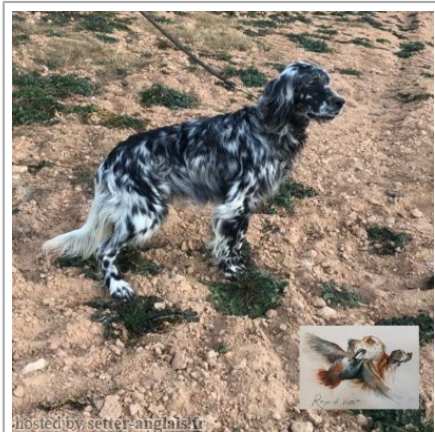

FREYA REYES DEL VIENTO

2023-01-09 (F) LOE 2671023
 Couleur : Blanco y negro (bluebelton)
[fiche affixe](#)

Père
DENDABERRI YITO
 2021-07-21 (M)
 LOE 2603434
 - lemon

DENDABERRI TITAN 2016-09-05 (M)
 LOE 2345513 (TRIALER BECADAS ,
 FINALISTA JÓVENES PROMESAS 2.018) -
 lemon

DENDABERRI LUSSI 2017-05-09 (F)
 LOE 2389094 - lemon

BUHO DEL ALTO PAS 2009-04-02
 (M) LOE 1871491 (Ganador PAN Nacional
 Setter Club 2010) - lemon

DENDABERRI LEMA 2009-12-17 (F)
 LOE 1918648 (CH IT, CH(I)T) - lemon