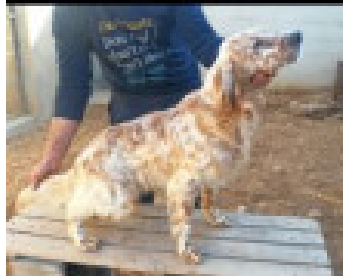

FREYA REYES DEL VIENTO

2023-01-09 (F) LOE 2671023
 Couleur : Blanco y negro (bluebelton)
[fiche affixe](#)

Père
DENDABERRI YITO
 2021-07-21 (M)
 LOE 2603434
 - lemon

DENDABERRI TITAN 2016-09-05 (M)
 LOE 2345513 (TRIALER BECADAS ,
 FINALISTA JÓVENES PROMESAS 2.018) -
 lemon