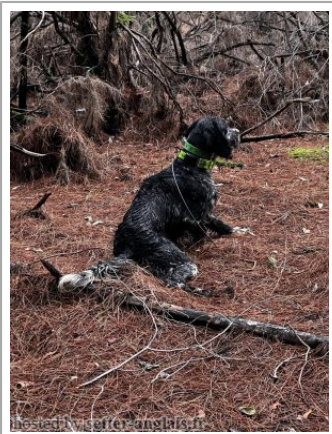

ALEX AFIDNAI KALIPSO

2021-03-28 (F) BEK 193078
Couleur : Bluebelton / Dyspl. : A
[fiche affixe](#)

Père
[D.S DEPI'S UNIQUE](#)
2014-06-25 (M)
BEK 134667
- bluebelton

[CIELO SIRTOUF](#) (M) BEK 084523
(CH(GR)GQ CHRS.T) - White orange

[D.S DEPI'S VANESSA](#) (F) BEK
095105

[BESINO'S PANTHOS](#) 2007-08-15 (M)
BEK 075540 (CH GQ, CH IT) - bluebelton

[ASIA SIRTOUF](#) (F) BEK 055525 -
White orange

[MET](#) (M) BEK 058195

[KELLY](#) (F) BEK 070304