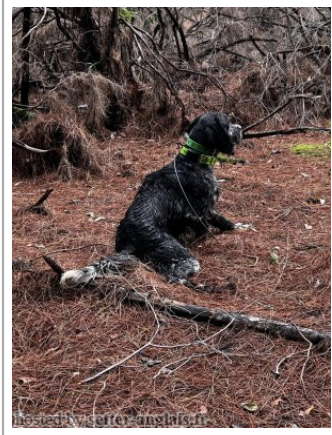

ALEX AFIDNAI KALIPSO

2021-03-28 (F) BEK 193078
Couleur : Bluebelton / Dyspl. : A
[fiche affixe](#)

Père
[D.S DEPI'S UNIQUE](#)
2014-06-25 (M)
BEK 134667
- bluebelton

[CIELO SIRTOUF](#) (M) BEK 084523
(CH(GR)GQ CHRS.T) - White orange

[D.S DEPI'S VANESSA](#) (F) BEK
095105

[BESINO'S PANTHOS](#) 2007-08-15 (M)
BEK 075540 (CH GQ, CH IT) - bluebelton

[ASIA SIRTOUF](#) (F) BEK 055525 -
White orange

[MET](#) (M) BEK 058195

[KELLY](#) (F) BEK 070304