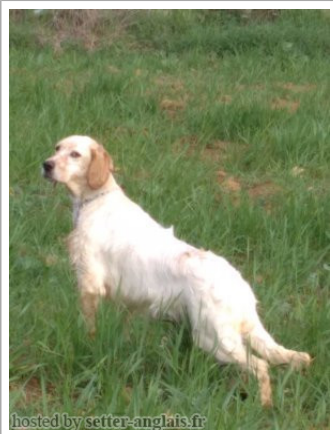

**ALEX AFIDNAI ATLAS**

2020-08-19 (M) BEK 186902  
Couleur : Lemon / Dyspl. : A  
[fiche affixe](#)

hosted by setter-anglais.fr

**ALEX AFIDNAI VUDU** 2013-11-22 (M)  
BEK 13 - bluebelton

Père

**ALEX AFIDNAI MYTHOS (CH. GR.)**  
2018-01-02 (M)  
BEK 162267  
- lemon