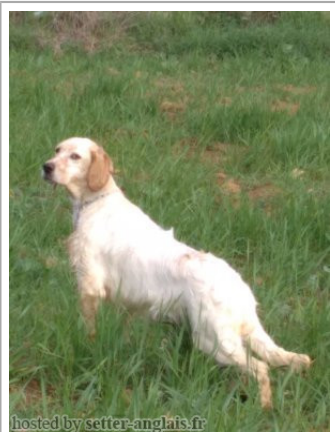

ALEX AFIDNAI ATLAS

2020-08-19 (M) BEK 186902
Couleur : Lemon / Dyspl. : A
[fiche affixe](#)

Père
ALEX AFIDNAI MYTHOS
2018-01-02 (M)
BEK 162267
- lemon

ALEX AFIDNAI VUDU 2013-11-22 (M)
BEK 13 - bluebelton