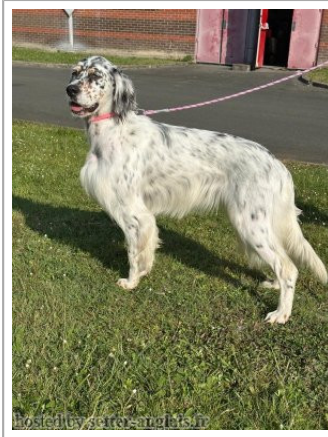

**UTARA DU MONT COQUEREL**

2023-11-25 (F) LOF 289335/58184

Couleur : Noï. Mar.Fau. PBl.Env.Mou. (tricolore) / Titres : TAN / Dyspl. : A  
[fiche affixe](#)

<p>Père <b>MODJO DE LA PLUME DU PÉVÈLE</b> 2016-06-20 (M) LOF 247517/42482 (CH GQ, CHRACE GQ, CH IT GQ) - bluebelton</p> 	<p><b>H DE FEUNTEUN BLEIS</b> 2012-08-09 (M) LOF 224372/39370 (CHGQ, CHIT, CHRACE GQ, VOF/GQ) - bluebelton</p> 	<p><b>CYCLONE DU BARALAN</b> 2007-08-03 (M) LOF 196686/032337 (TR, CH P, CH IT) - bluebelton</p> 	<p><b>BIG JIM</b> 2000-12-01 (M) LOI LO0188207 (CH GQ, Ch. Int. Lav., Camp. Ripr., Ch. Ital. Lav.) - liver</p> 
	<p><b>NIKITA DE CORIAM</b> 2014-07-12 (F) LOF 242948/47601 (CH-FTP) - tricolore</p> 	<p><b>BOHEME DE L'OREE DU BOIS BECASSES</b> 2006-06-28 (F) LOF 188159/36230 (TR, CH P, CH T) - bluebelton</p> 	<p><b>SORIA DE HAIR</b> 2001-06-05 (F) LOF 160910/29880 (TR) - tricolore</p> 
		<p><b>NATAN</b> 2012-10-03 (M) LOI LO12157969 (CH IT GQ, Camp. TR. (CH GQ), CH(I)T) - bluebelton</p> 	<p><b>TIM DE ROCHE VILAINE</b> 2002-02-06 (M) LOF 163324/27344 (CH P, TR GQ) - bluebelton</p> 
		<p><b>HOT LOVE DE CORIAM</b> 2008-08-29 (F) LOSH1049371 - bluebelton</p> 	<p><b>UNE BELLE DE L'OREE DU BOIS BECASSES</b> 2003-07-01 (F) LOF 171912/33599 (TR, CH P, CH T) - bluebelton</p> 
			<p><b>KAPO'</b> 2003-11-10 (M) LOI LO0439835 (CH GQ, CH IT) - bluebelton</p> 
			<p><b>QUATTA</b> 2009-06-11 (F) LOI LO1085288 - tricolore</p> 
			<p><b>BOBET DI LORO PICENO</b> 2003-08-10 (M) LOI LO041853 (Camp. Tr. (Ch GQ), Ch Ital. Lav., ChIT) - tricolore</p> 
			<p><b>BARACCA DE CORIAM</b> (F) LOSH0915929 - bluebelton</p> 

Eleveur : G. FOUQUET / Propriétaire : G. FOUQUET  
ADN=compatible.  
Taille : 55 cm  
Cotation : 3  
Puce : 250269591412528  
Dépôt ADN  
Sang italien (estimation) : 68 %  
Estimation des points au pédigrée : 37