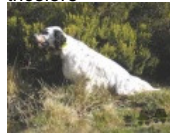

SENDA (F) LOE 188238976

ARI DE L'ECHO DE LA FORET
2005-09-04 (M) LOE 1627059 -
tricolore