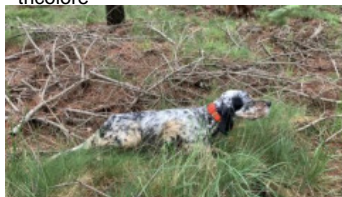

TALAIALDE LINDA

(F) LOE
Couleur : Tricolor (tricolore)
[fiche affixe](#)

Père
[EKI](#)
2018-06-08 (M)
LOE 1886548975
- tricolore

[GABI DE EL ARCO IRIS llamada](#)
[ARGI](#) 2010-06-15 (M) LOF 1954521 -
tricolore