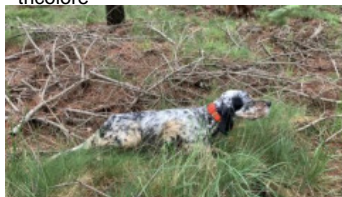

**TALAIALDE LINDA**

(F) LOE  
Couleur : Tricolor (tricolore)  
[fiche affixe](#)

Père  
[EKI](#)  
2018-06-08 (M)  
LOE 1886548975  
- tricolore

[GABI DE EL ARCO IRIS llamada](#)  
[ARGI](#) 2010-06-15 (M) LOF 1954521 -  
tricolore