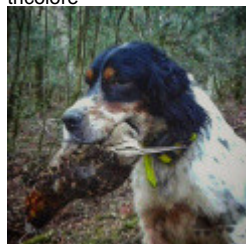

TALAIALDE LINDA

(F) LOE
Couleur : Tricolor (tricolore)
[fiche affixe](#)

Père
[EKI](#)
2018-06-08 (M)
LOE 1886548975
- tricolore

[GABI DE EL ARCO IRIS llamada](#)
[ARGI](#) 2010-06-15 (M) LOF 1954521 -
tricolore