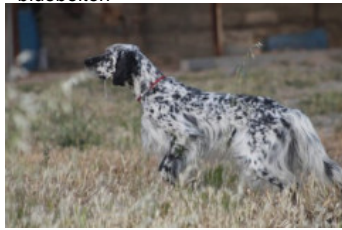

TANER'DEN EL CHAPO

2023-06-25 (M) LOF KIF-ES-7224
Couleur : Fau.PBl.Env. (lemon)
[fiche affixe](#)

hosted by setter-anglais.fr

Père
TRABZON PARS
2019-07-22 (M)
KIF-ES-3546
- bluebelton

GISTREDO MAIKEL dit DIDO
2012-12-21 (M) LOE 2110281 -
bluebelton

TRABZON HONGKONG (F)
KIF-ES-1262 - lemon

RADENTIS COBRA 2000-06-30 (M)
LOI LO0128791 (Camp. Tr. (Ch GQ)) -
lemon

GISTREDO EUSCA 2007-06-30 (F)
LOE 1732330 - liver

COSMO llamada RIVO 2014-05-31
(M) LOI LO14116475 - tricolore