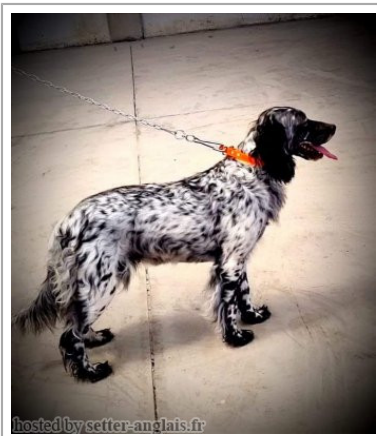

BLUE

2020-04-30 (F) LOF KIF-ES-99997
Couleur : Noi.PBl.Env (bluebelton)

hosted by setter-anglais.fr

ROVAL GIOE 2010-01-02 (M) LOI
LO1026711 (CH GQ, Ch. Ital. Lav.) -
BIANCO FULVO

Père
KALIBU DEL SENCANALI
2017-12-01 (M)
K?F-ES-2151
- tricolore

ANKA DEL SENCANALI 2014-10-15
(F) K?F-ES-0714 - tricolore

ROVAL GAGÀ 2007-01-10 (M) LOI
LO0826658 (Camp. Tr. (Ch GQ)) - lemon

ROVAL NEDWED
2003-01-05 (M) LOI
LO0366753 - lemon

NIKA 1999-08-18 (F) LOI LO0017114
(Camp. Ripr.) - bluebelton