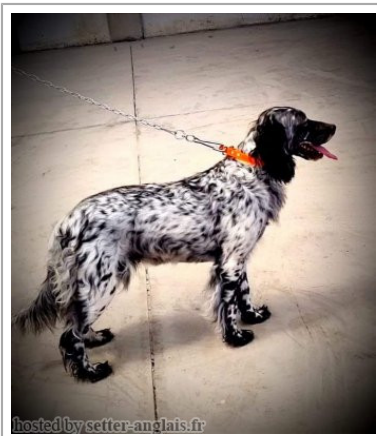

**BLUE**

2020-04-30 (F) LOF KIF-ES-99997  
Couleur : Noi.PBl.Env (bluebelton)

hosted by setter-anglais.fr

ROVAL GIOE 2010-01-02 (M) LOI  
LO1026711 (CH GQ, Ch. Ital. Lav.) -  
BIANCO FULVO

Père  
KALIBU DEL SENCANALI  
2017-12-01 (M)  
K?F-ES-2151  
- tricolore

ANKA DEL SENCANALI 2014-10-15  
(F) K?F-ES-0714 - tricolore

ROVAL GAGÀ 2007-01-10 (M) LOI  
LO0826658 (Camp. Tr. (Ch GQ)) - lemon

ROVAL NEDWED  
2003-01-05 (M) LOI  
LO0366753 - lemon

NIKA 1999-08-18 (F) LOI LO0017114  
(Camp. Ripr.) - bluebelton