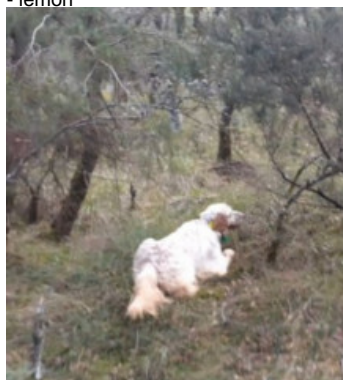

ROMA

2020-05-05 (M) LOE 2527372
Couleur : Blanco y negro (bluebelton)

Père
HURICAN DU MAS D'EYRAUD dit ROL
2012-10-21 (M)
LOF 225595
- lemon

COBALT DU MAS D'EYRAUD
2007-08-10 (M) LOF 194079/32671
(TR VVOF/FTP CHGQ) - lemon

CALLIA DU MAS D'EYRAUD
2007-04-16 (F) LOF 191553/38395 -
bluebelton

VAD DU MAS D'EYRAUD 2004-05-22
(M) LOF 176886/28894 (TR GQ) -
lemon

VISTA DU MAS D'EYRAUD
2004-05-31 (F) LOF 176273/33679 -
liver

PONGO DU MAS D'EYRAUD
1999-06-06 (M) LOF 148383/23912
(CHP -TRGQ -TR) - bluebelton