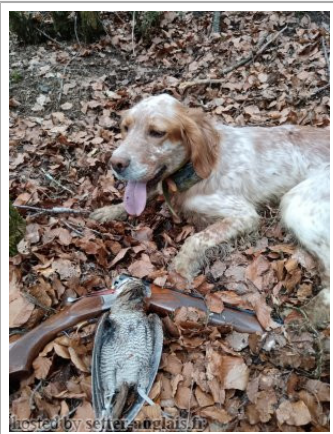

LEA

2021-07-26 (F) LOE 36664827
Couleur : Blanco y naranja (lemon)

Père
HACHE dit H
2012-05-26 (M)
LOE 2103464
- lemon

ULTIMO DANCER DES PESETES
2003-06-08 (M) LOF 172210/28175
(TR, CH T) - bluebelton

ELBA DE ORREAGA dit JAIA
2007-04-12 (M) LOE 1741843 (PAN) -
lemon