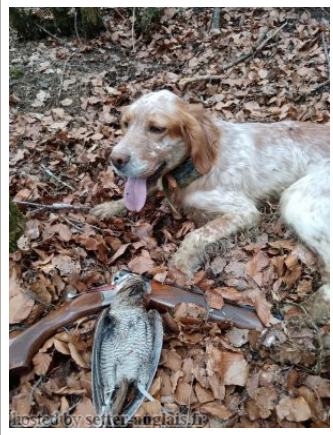

LEA

2021-07-26 (F) LOE 36664827
Couleur : Blanco y naranja (lemon)

Père
HACHE dit H
2012-05-26 (M)
LOE 2103464
- lemon

ULTIMO DANCER DES PESETES
2003-06-08 (M) LOF 172210/28175
(TR, CH T) - bluebelton

ELBA DE ORREAGA dit JAIA
2007-04-12 (M) LOE 1741843 (PAN) -
lemon