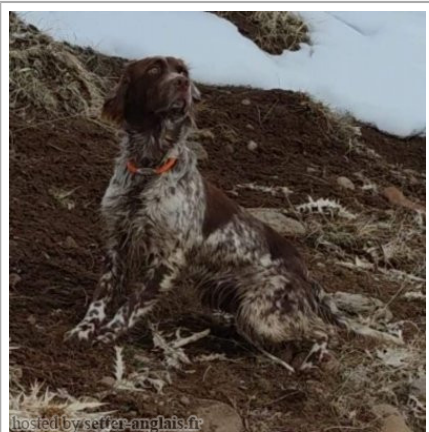

IKON

(F) KIF-ES-99997
Couleur : Mar.PBl.Env (liver)

Père
BEN DEL DUDA
2014-12-03 (M)
705874
- liver

BENTLEY 2012-01-04 (M) JR704608

GAGA DEL DUDA 2012-12-15 (F)
704690

MET 2003-01-15 (M) LOI LO0345160
(CH GQ) - bluebelton