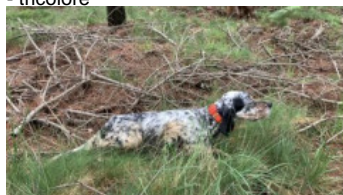

**TALAIALDE LAN**

(M) LOE  
Couleur : Tricolor (tricolore)  
[fiche affixe](#)

Père  
**EKI**  
2018-06-08 (M)  
LOE 1886548975  
- tricolore

[GABI DE EL ARCO IRIS llamada](#)  
[ARGI](#) 2010-06-15 (M) LOF 1954521 -  
tricolore