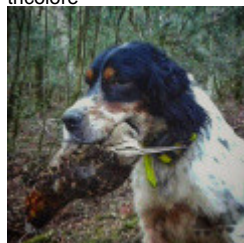

**TALAIALDE LAN**

2023-06-14 (M) LOE  
Couleur : Tricolor (tricolore)  
[fiche affixe](#)

Père  
[EKI](#)  
2018-06-08 (M)  
LOE 1886548975  
- tricolore

[GABI DE EL ARCO IRIS](#) llamada  
[ARGI](#) 2010-06-15 (M) LOF 1954521 -  
tricolore