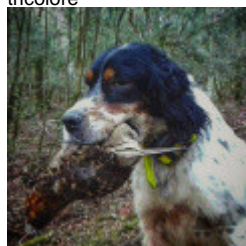

TALAIALDE LAN

(M) LOE
Couleur : Tricolor (tricolore)
[fiche affixe](#)

[GABI DE EL ARCO IRIS llamada
ARGI](#) 2010-06-15 (M) LOF 1954521 -
tricolore

Père
[EKI](#)
2018-06-08 (M)
LOE 1886548975
- tricolore