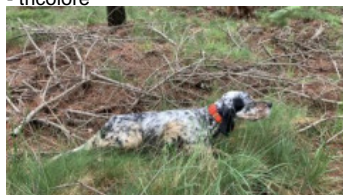

TALAIALDE LAN

(M) LOE
Couleur : Tricolor (tricolore)
[fiche affixe](#)

[GABI DE EL ARCO IRIS llamada
ARGI](#) 2010-06-15 (M) LOF 1954521 -
tricolore

Père
[EKI](#)
2018-06-08 (M)
LOE 1886548975
- tricolore