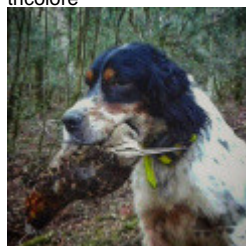

**TALAIALDE LAN**

(M) LOE  
Couleur : Tricolor (tricolore)  
[fiche affixe](#)

Père  
**EKI**  
2018-06-08 (M)  
LOE 1886548975  
- tricolore

[GABI DE EL ARCO IRIS llamada](#)  
[ARGI](#) 2010-06-15 (M) LOF 1954521 -  
tricolore