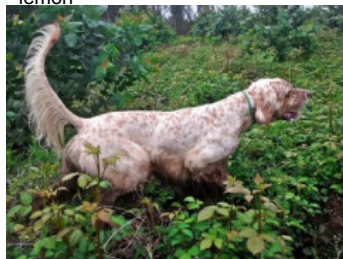

PITA DA CARBALLEIRA

2021-04-13 (F) LOE 2580793
Couleur : Blanco y naranja (lemon)
[fiche affixe](#)

[GIN DA CARBALLEIRA](#) llamada YIN
2008-07-28 (M) LOE 1814647 - lemon

Père
[EDU DA CARBALLEIRA](#)
2011-04-25 (M)
LOE 2363779
- lemon