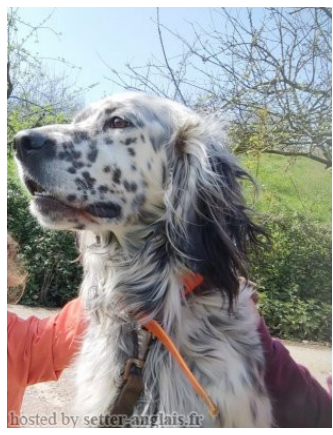

JAI DEL URUMEA

2019-05-31 (F) LOE 2480144
[fiche affixe](#)

hosted by [setter-anglais.fr](#)

<p>Père BRUNO DEL FAENOR NI 2015-08-01 (M) LOE 2295013 (CH GQ) - bluebelton</p> 	<p>MARC DEL FAENOR NI 2012-10-01 (M) LOE 2141505 (CH IT GQ) - bluebelton</p> 	<p>MARK 2011-06-14 (M) LOI LO11112072 (Tr GQ) - bluebelton</p>	<p>ROONEY DEL SARGIADAE 2004-06-11 (M) LOI LO04120540 (Ch GQ, Camp. Ital. Assol., Camp. Ital. Lav., Camp. Int. Lav.) - bluebelton</p>	
	<p>ETA 2008-03-10 (F) LOI LO095838 - tricolore</p> 	<p>SIMBA DEL FAENOR NI dite TACA 2008-10-29 (F) LOE 1865076 (Tr becasas) - MARRÓN/BLANCO</p> 	<p>HELI 2008-09-15 (F) LOI LO0991918 - tricolore</p>	<p>ZIP DEL FORTE DEGENFELD 2005-02-16 (M) LOI LO0555816 - lemon</p>
<p>Mère DEBA DEL URUMEA (F) LOE 2120601 - lemon</p>	<p>ALMER II DE MENDI AÑEZCAR (M) LOE 1962850</p>	<p>BIG JIM 2000-12-01 (M) LOI LO0188207 (CH GQ, Ch. Int. Lav., Camp. Ripr., Ch. Ital. Lav.) - liver</p> 	<p>LERRY 1997-02-14 (M) LOI ST555862 (Ch GQ, Ch IT) - bluebelton</p>	
	<p>ZARA DEL URUMEA (F) LOE 1825869</p>	<p>ASTRA DI GRUMA 2003-02-10 (F) LOI LO0352950 (Ch. Ital. Lav.) - bluebelton</p>	<p>RADENTIS TANGA 1998-09-15 (F) LOI LO9958147 - lemon</p>	<p>RAS DI GRUMA 2001-08-05 (M) LOI LO01160073 (Ch. Ital. Lav.) - bluebelton</p>
<p>Sang italien (estimation) : 68 % Estimation des points au pédigrée : 25</p>	<p>ALMER II DE MENDI AÑEZCAR (M) LOE 1962850</p>	<p>inconnu</p>	<p>inconnu</p>	
	<p>ZARA DEL URUMEA (F) LOE 1825869</p>	<p>URKO DEL URUMEA (M) LOE 1353402</p> 	<p>inconnu</p>	<p>inconnu</p>
	<p>ZARA DEL URUMEA (F) LOE 1825869</p>	<p>VIGA DEL URUMEA (F) LOE 1451962</p>	<p>inconnu</p>	<p>POLIT DEL URUMEA (M) LOE 1147721</p>
	<p>ZARA DEL URUMEA (F) LOE 1825869</p>	<p>VIGA DEL URUMEA (F) LOE 1451962</p>	<p>inconnu</p>	<p>NERA (F) LOE 1177336</p>
<p>ZARA DEL URUMEA (F) LOE 1825869</p>	<p>VIGA DEL URUMEA (F) LOE 1451962</p>	<p>inconnu</p>	<p>TINO (M) LOE 1393604</p>	
<p>ZARA DEL URUMEA (F) LOE 1825869</p>	<p>VIGA DEL URUMEA (F) LOE 1451962</p>	<p>inconnu</p>	<p>KAE DE PLAYABARRI (F) LOE 718441</p>	