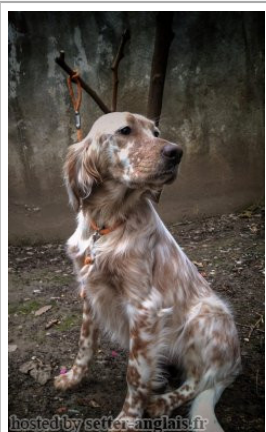

NOVA

2023-08-22 (F) BEK JR1245567
Couleur : Lemon

hosted by setter-anglais.fr

THOR DI CASA SIGILLI 2014-02-20
(M) LOI LO1471726 - bluebelton

SIRIO DEL BINARIO 2005-07-16 (M)
LOI LO0619310 - bluebelton

TODAY 2001-05-07
(M) LOI LO01146212
(Camp. Tr. (Ch GQ)) -
bluebelton

URSULA DEL BINARIO 1996-06-09
(F) LOI ST548184 - bluebelton

LEX 2007-02-24 (M) LOI
LO07102232 - liver tricolore

CUBA DI CASA SIGILLI 2012-04-26
(F) LOI LO1286991 - tricolore

MAREA 2003-01-10 (F) LOI
LO0371560 - bluebelton

Père
ARES dit VICTOR
2022-03-17 (M)
KIF-ES-5935
- Liver

CENOBIA DEL BAFRA named CENO
2018-07-27 (F) KIF-ES-2738 - Liver

RADENTIS OLMO dit LORD
2016-10-23 (M) LOI LO1719165 -
lemon

**EUSKITZE
HANDICAP**
2008-04-02 (M) LOI
LO1577281 - lemon