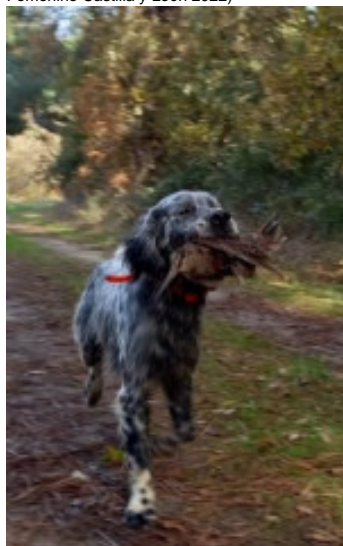

RIBA DE MONTE TEJAS

(F) LOE 222224
 Couleur : Blanco y naranja (lemon)
[fiche affixe](#)

Père
[LEIOANDI MAXIME](#) llamada NOI
 2019-02-28 (M)
 LOE 2466323
 (Campeón de España Bécadas femenino
 (Sabaiza 2025) Campeón de San Humberto
 Femenino Castilla y León 2022)