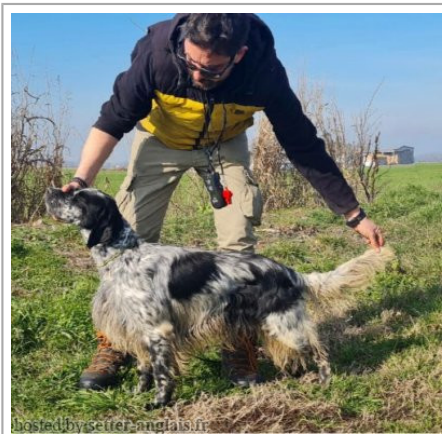

ISTAMBUL DEL BAIAROSS

2019-04-07 (M) LOI LO19108302
 Couleur : NERO E BIANCO (BLUE BELTON) (bluebelton)
[fiche affixe](#)

<p>Père SENEGAL DEL SOLE 2014-02-28 (M) LOI LO1460103 - tricolore</p> 	<p>FARAONE DEL SOLE 2012-09-26 (M) LOI LO12156741 - tricolore</p> 	<p>ORIO 2002-05-14 (M) LOI LO02116390 (Camp. Tr. (Ch GQ)) - bluebelton</p> 	<p>TODAY 2001-05-07 (M) LOI LO01146212 (Camp. Tr. (Ch GQ)) - bluebelton</p> 
	<p>QUIETE DEL SOLE 2008-10-15 (F) LOI LO09123501 - BIANCO FULVO MASCHERA SIMMETRICA</p>	<p>HACAS DEL SOLE 2007-05-24 (F) LOI LO0852862 - bluebelton</p>	<p>TOSCA DELLE OROBICHE 1999-11-19 (F) LOI LO0035313 (Camp. Ripr.) - bluebelton</p>
		<p>EROS DEL SOLE 2005-06-15 (M) LOI LO0619298 - bianco marron</p> 	<p>TODAY 2001-05-07 (M) LOI LO01146212 (Camp. Tr. (Ch GQ)) - bluebelton</p> 
		<p>DAMA DEL SOLE 2005-03-15 (F) LOI LO05109670 - bluebelton</p>	<p>VIRTU' DEL SOLE 2004-02-04 (F) LOI LO0481139 - bluebelton</p>
			<p>TODAY 2001-05-07 (M) LOI LO01146212 (Camp. Tr. (Ch GQ)) - bluebelton</p> 
			<p>PEGGY 2001-01-02 (F) LOI LO01132982 - bluebelton</p>
			<p>ORIO 2002-05-14 (M) LOI LO02116390 (Camp. Tr. (Ch GQ)) - bluebelton</p> 
			<p>IDEA DELLA FRATTONA 1998-04-20 (F) LOI LO934392 - bluebelton</p>

Eleveur : BAIAMONTE ROSOLINO / Propriétaire : GALLERINI GIANFRANCO
Puce : 380260002611258
Estimation des points au pédigrée : 5

Note : les données ne sont pas garanties. Elles ont été entrées par les membres sans garantie d'exactitude.