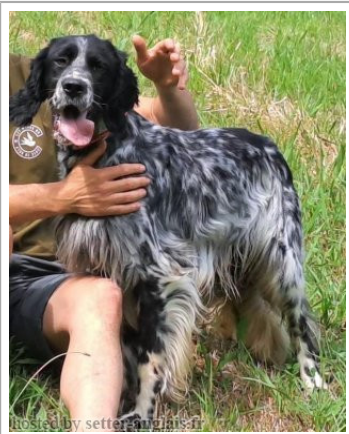

**LEIOANDI TITANIO**

(M) LOE  
Couleur : Blanco y negro (bluebelton)  
[fiche affixe](#)

Père  
[GIAN REINA DEL PIRINEO](#)  
2015-02-22 (M)  
LOE 2252439  
- bluebelton

[CACO DE EL ARCO IRIS](#) 2012-06-15  
(M) LOE 2109385 - bluebelton

[KOKKABIL ERTZ](#) 2008-05-25 (F) LOE  
1833026 - bluebelton

[ARI DE L'ECHO DE LA FORET](#)  
2005-09-04 (M) LOE 1627059 -  
tricolore

[DIVA DE BASATXU llamada LOLA](#)  
2009-01-12 (F) LOE 1872170 - lemon