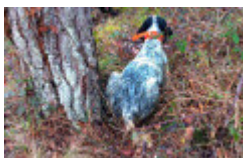

Taux de consanguinité (estimation) : 2.2 %

KANPOGANE HUR (5 X 5,6,7) : 0.003632
KANPOGANE CAY (6,6 X 5,6,6,7,7,8) : 0.003540
KANPOGANE GARBÍ (5 X 5,6) : 0.003296
POLDI (5 X 5) : 0.001953
LINA (5 X 5) : 0.001953
GOD DE LA PIERRE-PEZE (5 X 5) : 0.001953
BOI (6,7 X 6,7,7) : 0.001343
RIO DE SOROAN (7,7,7 X 6,6,7,7,8,8,8) : 0.001343
GAETANO DEL BINARIO (6 X 6) : 0.000488
OSCAR (6 X 6) : 0.000488
ALMER (7,7 X 7,8) : 0.000366
URKI DE LARRAÑAZUBI (7,7,8 X 6,7,7,8,8,8) : 0.000275
CINA DE GONZA LOSA (7 X 6,7) : 0.000244
SATI DE LARRAÑAZUBI (7 X 6,7,8) : 0.000244
TERKA DES SEPT PROVINCES (7,7 X 7) : 0.000122
DECOR LOT (8,8 X 8,8) : 0.000122
RADENTIS GIAN (7,8,8,8 X 8) : 0.000122
SWING DELLA VECCHIA IRLANDA (7,7,8 X 8) : 0.000122
NEGLI (8,8 X 7,7,8,8) : 0.000122
BRINGWOOD BARNEY (8,8 X 7,7,8,8) : 0.000122
IAN DU BEC ÉTOILE (7 X 7,8) : 0.000061
LEM DEL RESEGONE (8,8 X 8,8) : 0.000061
NEDA DEL DIANELLA (8,8,8 X 8) : 0.000031
ARO (8,8,8 X 8) : 0.000031
LIBAR DE LAURENCIA (8 X 8) : 0.000031
ARIS DE PLAYABARRI (8 X 8) : 0.000031
DIVA DU MAS DES CHÈVRES (8 X 8) : 0.000031

Note : les données ne sont pas garanties. Elles ont été entrées par les membres sans garantie d'exactitude.