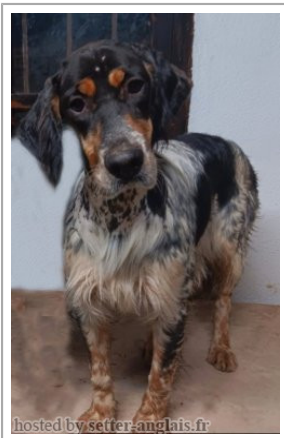

APALANTZA TILA II

2023-08-15 (F) LOE 2692148
Couleur : Tricolor (tricolore)
[fiche affixe](#)

hosted by: setter-anglais.fr

<p>Père RUI ----- 2014-03-23 (M) LOE 2201156 - lemon</p> 	<p>ROKI (M) LOE 2072752</p>	<p>LAGUN (M) LOE</p>	<p>BURI (M) LOE 1260812</p>
<p>Mère APALANTZA XILA (F) LOE - bluebelton</p> 	<p>ASUN 2007-07-11 (F) LOE 1749303 - lemon</p> 	<p>XUBI (F) LOE 1511566</p>	<p>MINA DE LARRAÑAZUBI (F) LOE</p>  <p>AITZA-KO DICK (M) LOE 1066224</p>
<p>KANPOGANE YANKI (M) LOE 1641353 - tricolore</p> 	<p>YON DE MENDI AÑEZCAR (M) LOE 1416273</p>	<p>GARBI (F) LOE 1595257</p>	<p>LURR (F) LOE 1207521</p>  <p>ILIADE DU MAS D'EYRAUD 1993-09-15 (M) LOF 120359/18626 (TR) - liver</p>
<p>NATA 2006-07-20 (F) LOE 1639652 - tricolore</p> 	<p>KANPOGANE SEI (M) LOE 1331490</p> 	<p>KANPOGANE NEUS (F) LOE 984112</p> 	<p>ISA DE MENDI AÑEZCAR (F) LOE 622436</p>  <p>KANPOGANE POL 1999-08-08 (M) LOE 1179674 - bluebelton</p>
	<p>KANPOGANE NAIK (M) LOE 984110</p> 	<p>AITZA-KO DICK (M) LOE</p> 	<p>DENDABERRI FEMH (F) LOE 1412917</p> 
	<p>KANPOGANE PEPSI (F) LOE 1229347</p> 	<p>VAVA DE SUSTRAI (F) LOE 1489276</p> 	<p>KANPOGANE HUR (M) LOE - bluebelton</p> 
	<p>KANPOGANE GARBI 1996-08-08 (F) LOE 476824 - bluebelton</p>	<p>POLDER D'OROBIQUE 1997-10-01 (M) LOI LO98162638 (Ch Italie T, IT T) - bluebelton</p> 	<p>POLDI (M) LOE 0752708</p> 
	<p>ALAI (F) LOE 873629</p>	<p>LINA (F) LOE 0850462</p>	