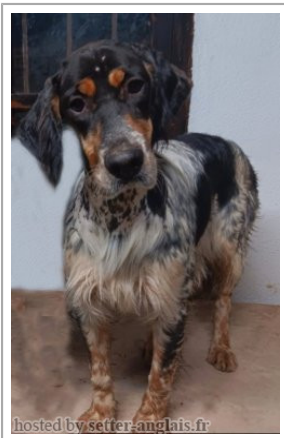

APALANTZA TILA II

2023-08-15 (F) LOE 2692148
Couleur : Tricolor (tricolore)
[fiche affixe](#)

hosted by: setter-anglais.fr

<p>Père RUI ----- 2014-03-23 (M) LOE 2201156 - lemon</p> 	<p>ROKI (M) LOE 2072752</p>	<p>LAGUN (M) LOE</p>	<p>BURI (M) LOE 1260812</p>
<p>Mère APALANTZA XILA (F) LOE - bluebelton</p> 	<p>ASUN 2007-07-11 (F) LOE 1749303 - lemon</p> 	<p>XUBI (F) LOE 1511566</p>	<p>MINA DE LARRAÑAZUBI (F) LOE</p>  <p>AITZA-KO DICK (M) LOE 1066224</p>
	<p>KANPOGANE YANKI (M) LOE 1641353 - tricolore</p> 	<p>YON DE MENDI AÑEZCAR (M) LOE 1416273</p>	<p>LURR (F) LOE 1207521</p>  <p>ILIADE DU MAS D'EYRAUD 1993-09-15 (M) LOF 120359/18626 (TR) - liver</p>
	<p>NATA 2006-07-20 (F) LOE 1639652 - tricolore</p> 	<p>GARBI (F) LOE 1595257</p>	<p>ISA DE MENDI AÑEZCAR (F) LOE 622436</p>  <p>KANPOGANE POL 1999-08-08 (M) LOE 1179674 - bluebelton</p> <p>DENDABERRI FEMH (F) LOE 1412917</p>
		<p>KANPOGANE SEI (M) LOE 1331490</p> 	<p>KANPOGANE NAIK (M) LOE 984110</p> 
		<p>KANPOGANE NEUS (F) LOE 984112</p> 	<p>KANPOGANE PEPSI (F) LOE 1229347</p>  <p>KANPOGANE HUR (M) LOE - bluebelton</p> <p>KANPOGANE GARBI 1996-08-08 (F) LOE 476824 - bluebelton</p>
		<p>AITZA-KO DICK (M) LOE</p> 	<p>POLDI (M) LOE 0752708</p> 
		<p>VAVA DE SUSTRAI (F) LOE 1489276</p> 	<p>LINA (F) LOE 0850462</p>  <p>POKER DELLE OROBICHE 1997-10-01 (M) LOI LO98162638 (Ch Italie T, IT T) - bluebelton</p> <p>ALAI (F) LOE 873629</p>