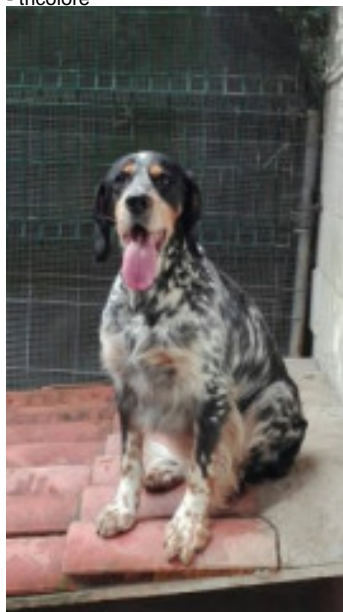

**BASOZABAL BOSS**

2018-07-11 (F) LOE 2427772  
 Couleur : Tricolor (tricolore) / Dyspl. : A  
[fiche affiche](#)

Père  
**BAT DE ZUBIALDE**  
 2012-05-30 (M)  
 LOE 2105373  
 - tricolore

**TILO DE ZUBIALDE** 2009-09-20 (M)  
 LOE 1924929 - bluebelton

**TXIKI** 2006-04-24 (F) LOE 1616656 -  
 bluebelton

**TILO** (M) LOE 1268843

**UDA DE ZUBIALDE** (F) LOE 1712795

**ITXUSI** (M) LOE 1077664

**TXISPA** (F) LOE 1313713

**MAMBO** (M) LOE 941203

**SATI** (F) LOE 652370