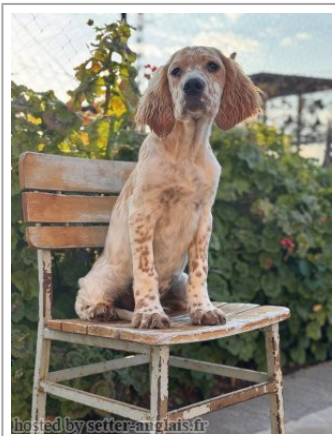

**?ANS DEL SENCANALI**

2024-01-02 (M) K?F-ES-0000  
Couleur : Orange Belton

Père  
**AIVO DEL SENCANALI**  
2014-10-15 (M)  
K?F-ES-0712  
- tricolore

**LUPIN DELLO ZORINO** 2005-09-10  
(M) LOI LO0643055 (Camp. Ripr.) -  
tricolore