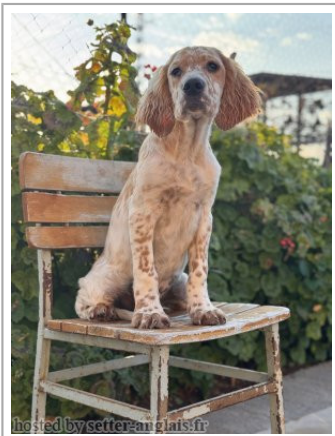

?ANS DEL SENCANALI

2024-01-02 (M) K?F-ES-0000
Couleur : Orange Belton

Père
AIVO DEL SENCANALI
2014-10-15 (M)
K?F-ES-0712
- tricolore

LUPIN DELLO ZORINO 2005-09-10
(M) LOI LO0643055 (Camp. Ripr.) -
tricolore