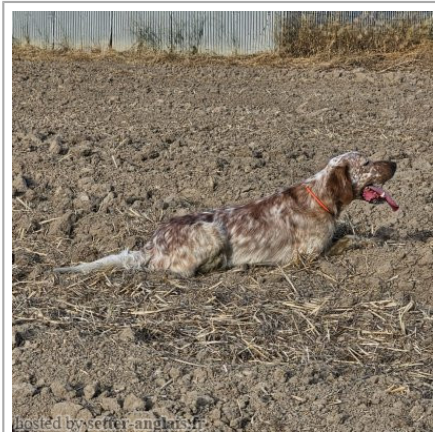

CLINT DEL PINZANETTI

2019-09-08 (M) LOE 2497913
Couleur : Blanco y naranja (lemon)
[fiche affixe](#)

hosted by setter-anglais.fr

GIBELTARIK CHESTER 2001-11-05
(M) LOE KGC02202 (Ch GQ) - lemon

Père
DENDABERRI PRESLEY
2013-05-02 (M)
LOE
- lemon