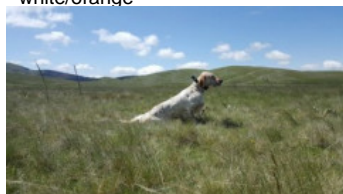

ARIEL

2022-10-13 (F) BEK 204875
Couleur : Lemon

Père
VORRAS
2011-08-25 (M)
BEK 109528
(Camp Trailer CH Tr GQ, CH IT, CH
international)
- white/orange

Mère
REA
(F)
BEK 185329
- bluebelton

BESINO'S PANTHOS 2007-08-15 (M)
BEK 075540 (CH GQ, CH IT) - bluebelton