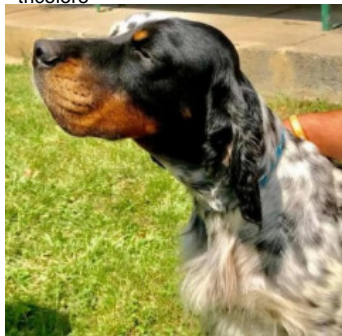

Eleveur : GIORGI GIACOMO / Propriétaire : GIORGI GIACOMO

Tatouage : 16GGC20

Puce : 380260100423875

Estimation des points au pédigrée : 26

Taux de consanguinité (estimation) : 1.4 %

DECOR LOT (7,7,8,8,8,8 X 6,6,7,7,7,8) : 0.002930