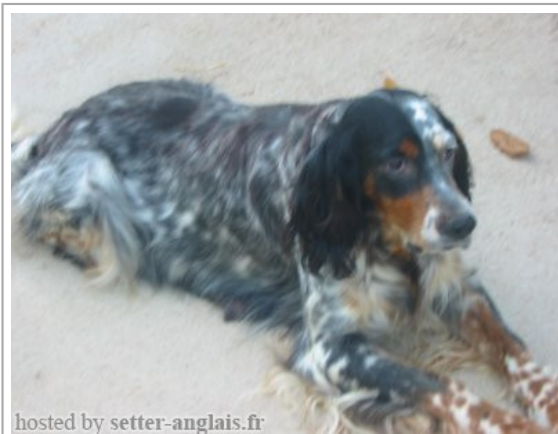

FEE DES MIROIRS DU CAU DEL LAC

1990-05-01 (F) LOF 103704/17801
 Couleur : Noï.Mar.Fau.PBl.Env (tricolore) / Dyspl. : B
[fiche affixe](#)

hosted by setter-anglais.fr

Père BOR DU VAL DU RUTH 1986-06-20 (M) LOF 87341/11813 - lemon	TWIST DE LA BASSE DORDOGNE 1982-05-17 (M) LOF 72093/8334 (CHCS CHGQ TR) - tricolore 	NINO DU RIO COROLLAN 1977-09-09 (M) LOF 57237/5376 (Ch GQ) - bluebelton 	 RUBIS DU FORT LUGDUNUM 1968-07-12 (M) LOF 34150 (CHGT TR) - bluebelton
	ULINE DE LA VIGNE D'IVRAIE 1983-09-27 (F) LOF 77572/11267 - bluebelton	NACRE DES BRESSANS 1977-04-11 (F) LOF 55400/6252 (Ch GT)	 TIANE DU RIO COROLLAN 1969-01-01 (F) LOF 37147/2009 (TR, CH T) - bluebelton
Mère VARENE 1984-06-06 (F) LOF 79834/11684 - tricolore	MAC 1976-06-07 (M) LOF 54721/04554	NORKI DU BOIS D'EBENE 1977-09-06 (M) LOF 57493/05989 (TR, CH T) - lemon 	CORMORARDI dit ACHIM 1972-08-17 (M) LOI 53505 (TR, Ch It GQ) - lemon
	OKY 1978-03-10 (F) LOF 64709/07304 - tricolore	ODE DU RIO COROLLAN 1978-05-19 (F) LOF 59446/07267 (Ch T) - bluebelton 	 RUBIS DU FORT LUGDUNUM 1968-07-12 (M) LOF 34150 (CHGT TR) - bluebelton
	QUEEN'S (M) LOF 31361/822	IVA (F) LOF 43563/4756	NOC DE MOUSSETOUCH (M) LOF 27147/461
			MIQUE DU NEBOUZ (F) LOF 25608/411
			SACY DU MOULIN DU CUCAREL (M) LOF 36366/1936
			ULAH (F) LOF 38447/2698
		IGLO DE HOUNT CAOUTE (M) LOF 43974/02830	BRAWNEN ERROTA 1970-06-24 (M) LOF 40110/1749
		UNIKA (F) RI27377	ULHA DE HOUNT CAOUTE 1971-02-11 (F) LOF 39574/2537
			inconnu
			inconnu

Propriétaire : Mazet Jean Claude
 Tatouage : LMH264
 Sang italien (estimation) : 22 %
 Estimation des points au pédigrée : 15

Note : les données ne sont pas garanties. Elles ont été entrées par les membres sans garantie d'exactitude.