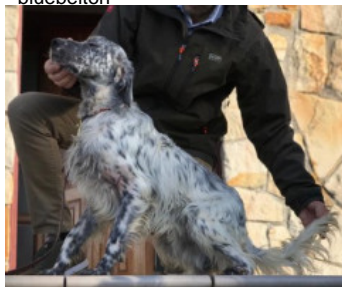

MARLON DEL ALTO PAS

2021-07-17 (M) LOE ..,
Couleur : Blanco y naranja (lemon)
[fiche affixe](#)

Père
DENDABERRI ULAN 1
2017-07-20 (M)
LOE 2409899
- bluebelton

BUHO DEL ALTO PAS 2009-04-02
(M) LOE 1871491 (Ganador PAN Nacional
Setter Club 2010) - lemon

DENDABERRI NATI 2011-12-29 (F)
LOE 2081671 - bluebelton

GIBELTARIK CHESTER 2001-11-05
(M) LOE KGC02202 (Ch GQ) - lemon

IRA DE PIEDRALLADA 2005-04-13
(F) LOE 1543735 - bluebelton

GIBELTARIK BORIS 2000-12-14 (M)
GKC02014 (Ch T GQ) - liver