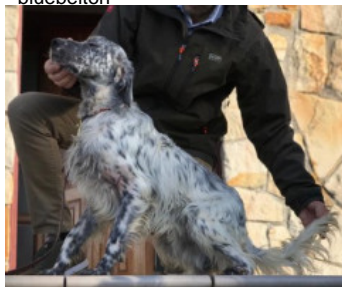

**MARLON DEL ALTO PAS**

2021-07-17 (M) LOE ..,  
Couleur : Blanco y naranja (lemon)  
[fiche affixe](#)

Père  
**DENDABERRI ULAN 1**  
2017-07-20 (M)  
LOE 2409899  
- bluebelton

**BUHO DEL ALTO PAS** 2009-04-02  
(M) LOE 1871491 (Ganador PAN Nacional  
Setter Club 2010) - lemon

**DENDABERRI NATI** 2011-12-29 (F)  
LOE 2081671 - bluebelton

**GIBELTARIK CHESTER** 2001-11-05  
(M) LOE KGC02202 (Ch GQ) - lemon

**IRA DE PIEDRALLADA** 2005-04-13  
(F) LOE 1543735 - bluebelton

**GIBELTARIK BORIS** 2000-12-14 (M)  
GKC02014 (Ch T GQ) - liver