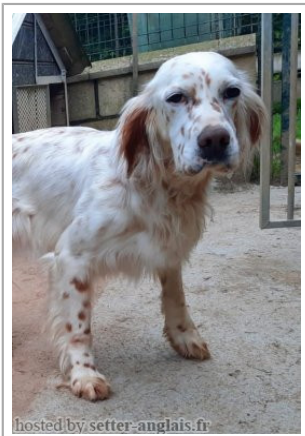

SENA DEL FALCORRIO

2019-09-09 (F) LOE 236781
Couleur : Blanco y naranja (lemon)
[fiche affixe](#)

hosted by setter-anglais.fr

Père
DENDABERRI PRESLEY
2013-05-02 (M)
LOE
- lemon

GIBELTARIK CHESTER 2001-11-05
(M) LOE KGC02202 (Ch GQ) - lemon