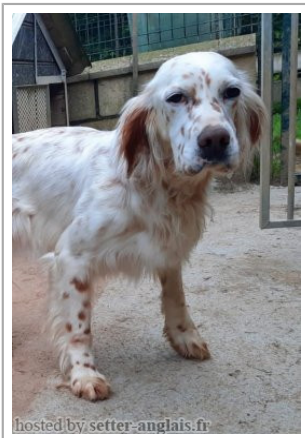

**SENA DEL FALCORRIO**

2019-09-09 (F) LOE 236781  
Couleur : Blanco y naranja (lemon)  
[fiche affixe](#)

hosted by setter-anglais.fr

Père  
**DENDABERRI PRESLEY**  
2013-05-02 (M)  
LOE  
- lemon

**GIBELTARIK CHESTER** 2001-11-05  
(M) LOE KGC02202 (Ch GQ) - lemon