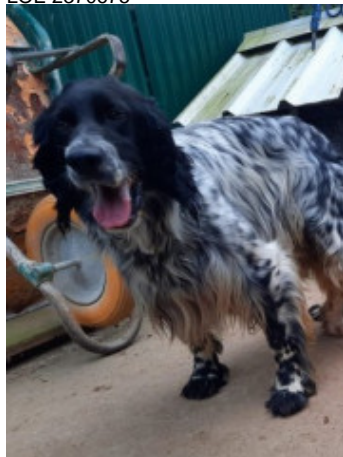

FIGO

2022-07-18 (M) LOE 2457891
Couleur : Blanco y negro (bluebelton)

Père
IMAN DE SERRA-SUEVE
(M)
LOE 2370675

CACO DE EL ARCO IRIS 2012-06-15
(M) LOE 2109385 - bluebelton

DINA DE L'EL BALDIO 2010-04-14
(F) LOE 1930968 - lemon

ARI DE L'ECHO DE LA FORET
2005-09-04 (M) LOE 1627059 -
tricolore

DIVA DE BASATXU llamada LOLA
2009-01-12 (F) LOE 1872170 - lemon

ORIO 2002-05-14 (M) LOI
LO02116390 (Camp. Tr. (Ch GQ)) -
bluebelton

YACA DE L'EL BALDIO (F) LOE
1567734 - lemon