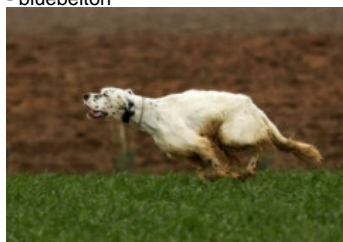

XANA DE CARBALLESA

2021-05-11 (F) LOE

Couleur : Blanco y negro (bluebelton)

[fiche affixe](#)

Père
[HOTAR DEL ALTO EUME](#)
 2011-07-21 (M)
 LOE 2042079
 (CH IT GQ)
 - bluebelton

[RENO DOZIERI](#) 2006-07-27 (M) LOE
 1883420 - bluebelton