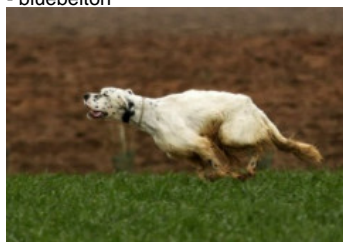

**XANA DE CARBALLESA**

2021-05-11 (F) LOE  
Couleur : Blanco y negro (bluebelton)  
[fiche affixe](#)

Père  
**HOTAR DEL ALTO EUME**  
2011-07-21 (M)  
LOE 2042079  
(CH IT GQ)  
- bluebelton

**RENO DOZIERI** 2006-07-27 (M) LOE  
1883420 - bluebelton