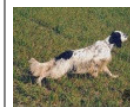

[ARGENTO DEL
BINARIO](#) 1999-08-16
(M) LOI LO0014433
(Camp-int trabajo Camp-rip)
- bluebelton

[MAJA](#) 1997-04-05 (F) LOI ST559224 -
tricolore