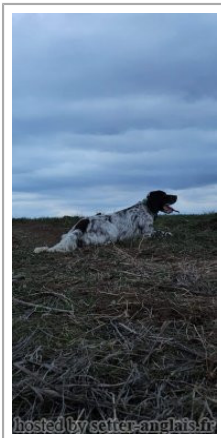

**FIL DIGAL**

2023-05-02 (M) JR711588ES  
Couleur : Liver  
[fiche affixe](#)

Père  
[BOBI BRAUN OD GASTONA](#)  
2019-07-15 (M)  
HR24694ES  
- WHITE LIVER

[DECOR EVANS](#) 2017-03-15 (M) LOI  
LO1761220 - bluebelton