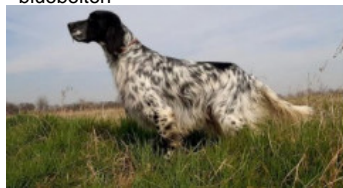

TIMO DELLE BIANCHE ALPINE

2023-04-11 (M) LOI LO2383631
Couleur : nero e bianco (bluebelton)
[fiche affixe](#)

Père
IRO DI GRUMA
2016-01-10 (M)
LOI LO1648679
- bluebelton

DICK DI GRUMA 2010-03-28 (M) LOI
LO10110394 (Ch. Ital. Lav., CH GQ) -
bluebelton