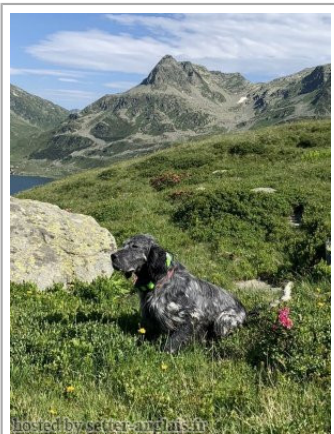

TIMO DELLE BIANCHE ALPINE

2023-04-11 (M) LOI LO2383631
Couleur : nero e bianco (bluebelton)
[fiche affixe](#)

Père
IRO DI GRUMA
2016-01-10 (M)
LOI LO1648679
- bluebelton

DICK DI GRUMA 2010-03-28 (M) LOI
LO10110394 (Ch. Ital. Lav., CH GQ) -
bluebelton