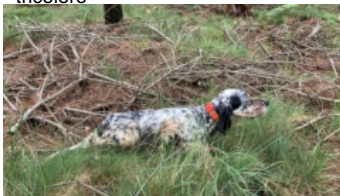

TALAIALDE LUCKY

2023-06-14 (M) LOE
Couleur : Tricolor (tricolore)
[fiche affixe](#)

hosted by setter-anglais.fr

Père
[EKI](#)
2018-06-08 (M)
LOE 1886548975
- tricolore

[GABI DE EL ARCO IRIS](#) llamada
[ARGI](#) 2010-06-15 (M) LOF 1954521 -
tricolore