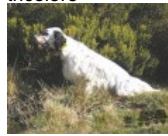

[SENDA](#) (F) LOE 188238976

[ARI DE L'ECHO DE LA FORET](#)
2005-09-04 (M) LOE 1627059 -
tricolore