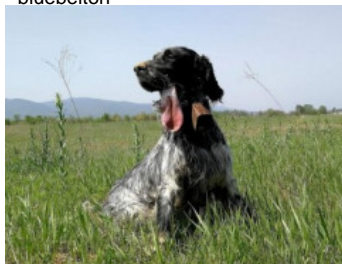

BALA DE PIEDRALLADA

2023-05-26 (F) LOE 2686266
Couleur : Blanco y naranja (lemon)
[fiche affixe](#)

Père
RENISETTER FERRARI
2017-02-17 (M)
LOE 578939876
- bluebelton

DENDABERRI NOSTRUM
2011-10-26 (M) LOE 2068084 (Ch GS) -
tricolore