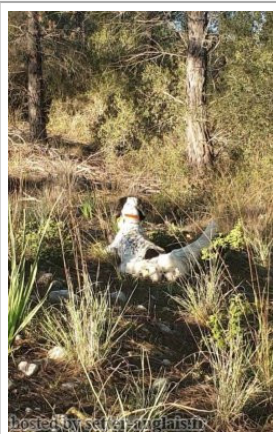

ZITA DEL SENCANALI

2021-01-05 (F) K?F-ES-4712
Couleur : Bluebelton / Dyspl. : A

Père
LORD DEL SENCANALI
2018-01-01 (M)
K?F-ES-2156
- Liver

CUCCA'S RAYBAN 2006-07-04 (M)
LOI LO0740771 (Camp. Ital. Lav., Camp.
Tr. (CH GQ)) - liver