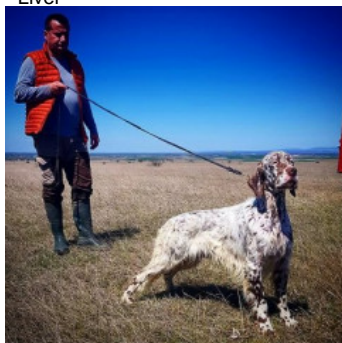

ZITA DEL SENCANALI

2021-01-05 (F) K?F-ES-4712
Couleur : Bluebelton / Dyspl. : A

Père
LORD DEL SENCANALI
2018-01-01 (M)
K?F-ES-2156
- Liver

CUCCA'S RAYBAN 2006-07-04 (M)
LOI LO0740771 (Camp. Ital. Lav., Camp.
Tr. (CH GQ)) - liver