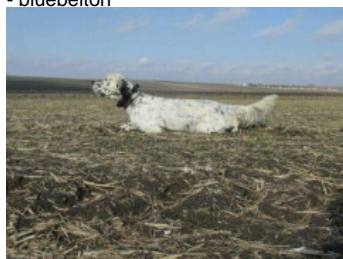

FUSAR?S D?A

2017-07-10 (F) KIF-ES-1977
Couleur : Liver

hosted by setter-anglais.fr

Père
TIMMY PAVLAKA JAGOD?NA
2015-07-21 (M)
KIF-ES-1548/JR706470ES
- bluebelton

EL DORADO DEL DUDA (M)
JR702564ES

KLEA PAVLAKA JAGODINA (F)
JR705826ES