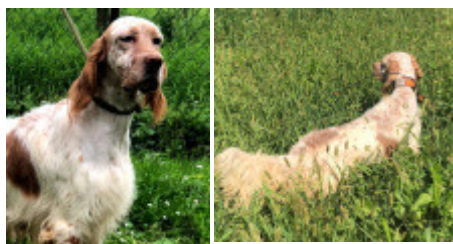

Mère <u>MIMI</u> 2015-10-18 (F) LOI LO164596 - lemon	<u>ORIONE</u> 2008-08-22 (M) LOI LO09103436 (Ch. Ital. Lav.) - bluebelton	<u>ORIO</u> 2002-05-14 (M) LOI LO02116390 (Camp. Tr. (Ch GQ)) - bluebelton	<u>TODAY</u> 2001-05-07 (M) LOI LO01146212 (Camp. Tr. (Ch GQ)) - bluebelton	
	<u>AMBETA</u> 2012-04-25 (F) LOI LO1285315 - tricolore	<u>HAIFAH</u> 2005-05-27 (F) LOI LO05133263 - tricolore	<u>TOSCA DELLE OROBICHE</u> 1999-11-19 (F) LOI LO0035313 (Camp. Ripr.) - bluebelton	<u>ELTON</u> 1996-02-28 (M) LOI ST552425 (Ch. Ital. Lav., Camp. Ripr.) - tricolore
	<u>LEM OD BACURINA</u> 2008-04-02 (M) LOI LO1195059 (Ch. Ital. Lav., Ch. Int. Lav.) - tricolore	<u>TAJGA</u> 2004-01-06 (F) LOI LO0469958 - tricolore	<u>DUM VALSERITA</u> 1995-10-03 (M) HR11245ES - tricolore	
		<u>GEA DELLA BASSA REGGIANA</u> 2007-07-07 (F) LOI LO0878182 - tricolore	<u>BIRBA BELLA DALMATINSKA</u> (F) HR15283	
			<u>VOLO DELLA BASSA REGGIANA</u> 2000-05-12 (M) LOI LO00122428 (Ch. Ital. Lav., Ch. Int. Lav.) - tricolore	
			<u>LUNA DELLA BASSA REGGIANA</u> 2005-08-22 (F) LOI LO0696217 - liver	

Estimation des points au pédigrée : 29

Note : les données ne sont pas garanties. Elles ont été entrées par les membres sans garantie d'exactitude.