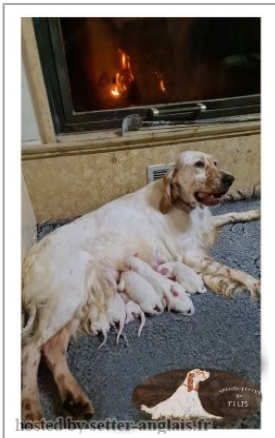

**JEMMA BY FILIS**

2017-02-03 (F) BEK 155817  
Couleur : Fau.PBl.Env. (lemon)

Père  
**RALF BY FILIS**  
(M)  
BEK 134826

**JEEP TOY ATHOS** (M) BEK 66252 -  
tricolore

**RONA** (F) BEK 081471 - lemon

**PACHO** (M) BEK 045314