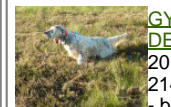

**GYPSIE DU BANDO
DE COUFFINS**
2011-02-28 (F) LOF
214883/42972 (TAN, TR)
- bluebelton