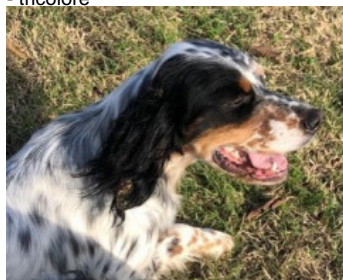

SUA

2023-03-05 (F) LOE 2673919
Couleur : Tricolor (tricolore)

hosted by setter-anglais.fr

Père
VENON
2026-04-21 (M)
LOE 2589812
- tricolore

IZTINGORRI LANDU dit LIO
2015-07-02 (M) LOE 2261582 -
bluebelton