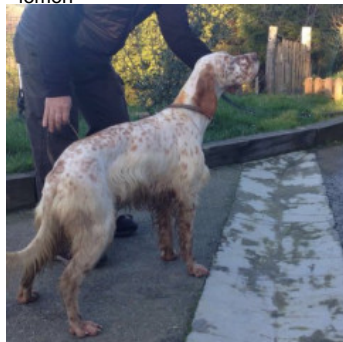

ENKARTUR NOA

2022-04-01 (F) LOE 2631119
Couleur : Tricolor (tricolore)
[fiche affixe](#)

hosted by setter-anglais.fr

Père
DIKI
2015-06-17 (M)
LOE 2279487
- lemon

NICO DE PIEDRALLADA 2010-07-01
(M) LOE 1974653 - lemon